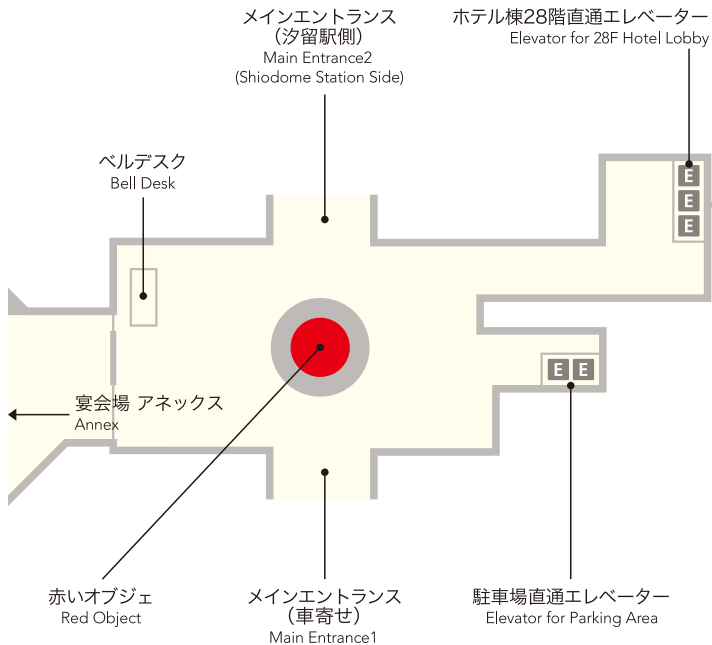

コンラッド東京 フロアマップ

CONRAD TOKYO Floor Map

1F

E エレベーター
Elevator

28F