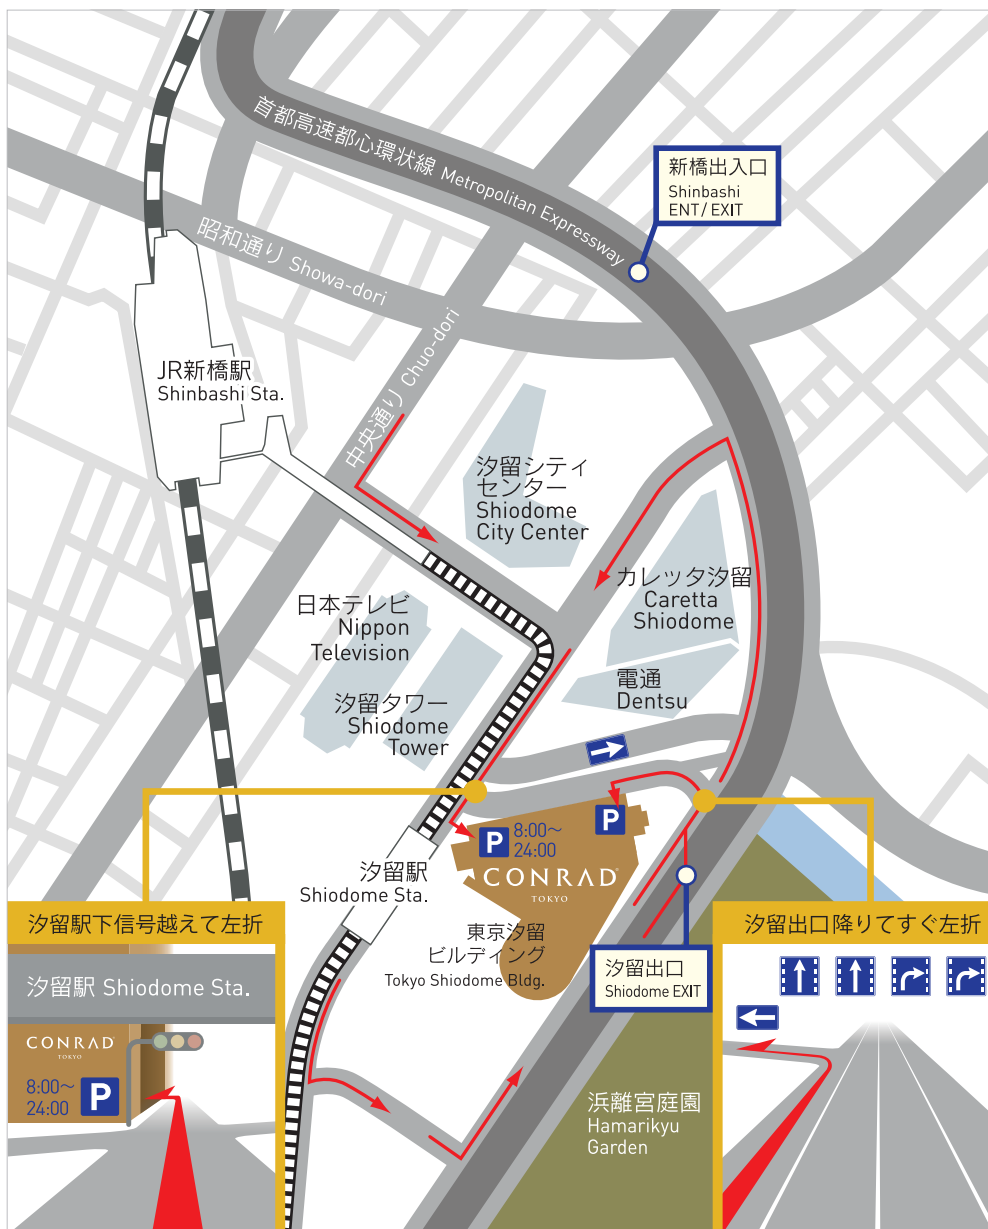

お車にてお越しの場合

By Car

コンラッド東京

〒105-7337 東京都港区東新橋1-9-1
電話:03-6388-8000(代表) ファックス:03-6388-8001

Conrad Tokyo

1-9-1 Higashi-Shinjuku, Minato-ku, Tokyo, 105-7337 Japan
Tel:03-6388-8000 Fax:03-6388-8001