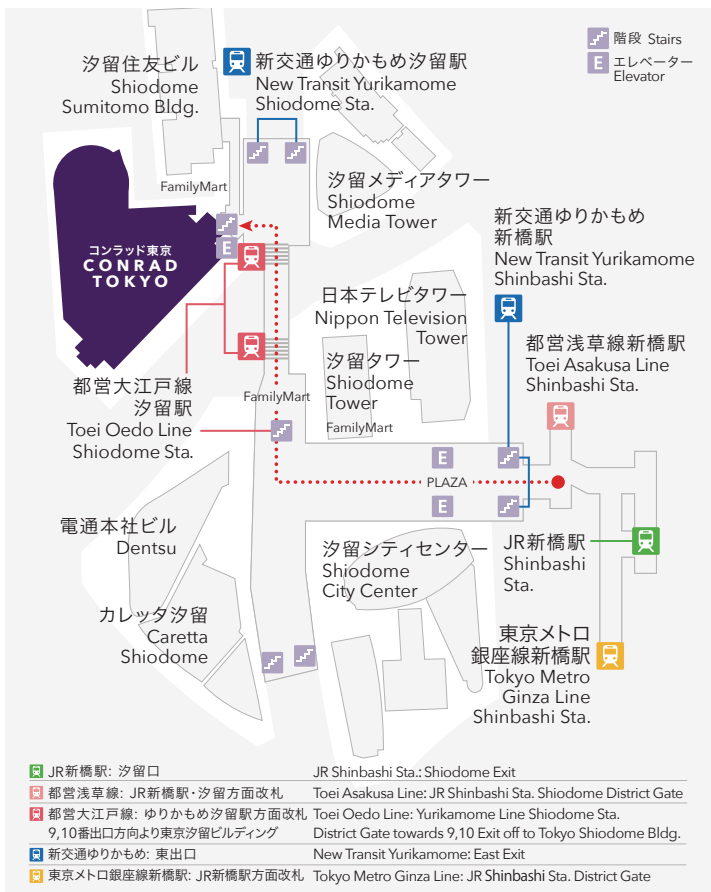

地下歩道案内図

UNDERGROUND PEDESTRIAN CONCOURSE INFORMATION

電車にてお越しの場合

BY TRAIN

- JR山手線
JR Yamanote Line
- 京浜東北線
Keihin Kyuko Line
- 都営浅草線
Toei Asakusa Line
- 東京メトロ銀座線
Tokyo Metro Ginza Line
- 東京メトロ千代田線
Tokyo Metro Chiyoda Line
- 新交通ゆりかもめ
New Transit Yurikamome Line
- 東京メトロ日比谷線
Tokyo Metro Hibiya Line
- 都営大江戸線
Toei Oedo Line
- 東京モノレール羽田線
Tokyo Monorail Haneda Line

お車にてお越しの場合

BY CAR

CONRAD TOKYO FLOOR MAP

- 1F** エントランス Entrance
- 28F** ロビー&レストラン Lobby & Restaurants
- 29F** 水月スパ&フィットネス Mizuki Spa & Fitness
- 30-37F** 客室 Guest Rooms

1F 28F