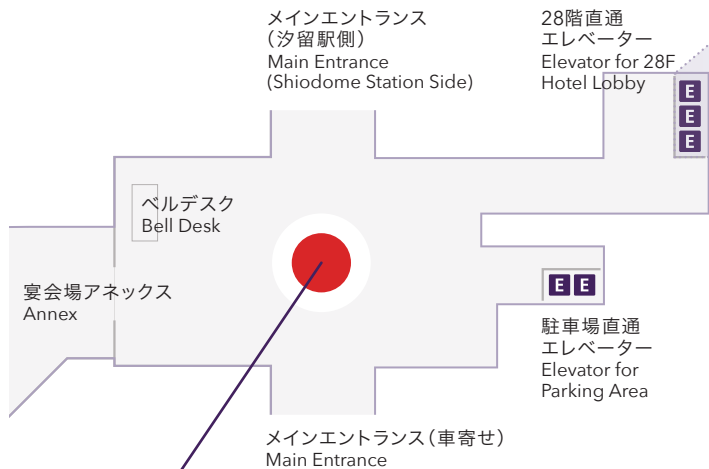

地下歩道案内図

UNDERGROUND PEDESTRIAN CONCOURSE INFORMATION

電車にてお越しの場合

BY TRAIN

- JR山手線
JR Yamanote Line
- 京浜東北線
Keihin Kyuko Line
- 都営浅草線
Toei Asakusa Line
- 東京メトロ銀座線
Tokyo Metro Ginza Line
- 東京メトロ千代田線
Tokyo Metro Chiyoda Line
- 新交通ゆりかもめ
New Transit Yurikamome Line
- 東京メトロ日比谷線
Tokyo Metro Hibiya Line
- 都営大江戸線
Toei Oedo Line
- 東京モノレール羽田線
Tokyo Monorail Haneda Line

お車にてお越しの場合

BY CAR

CONRAD TOKYO FLOOR MAP

- 1F** エントランス Entrance
- 28F** ロビー&レストラン Lobby & Restaurants
- 29F** 水月スパ&フィットネス Mizuki Spa & Fitness
- 30-37F** 客室 Guest Rooms

1F 28F