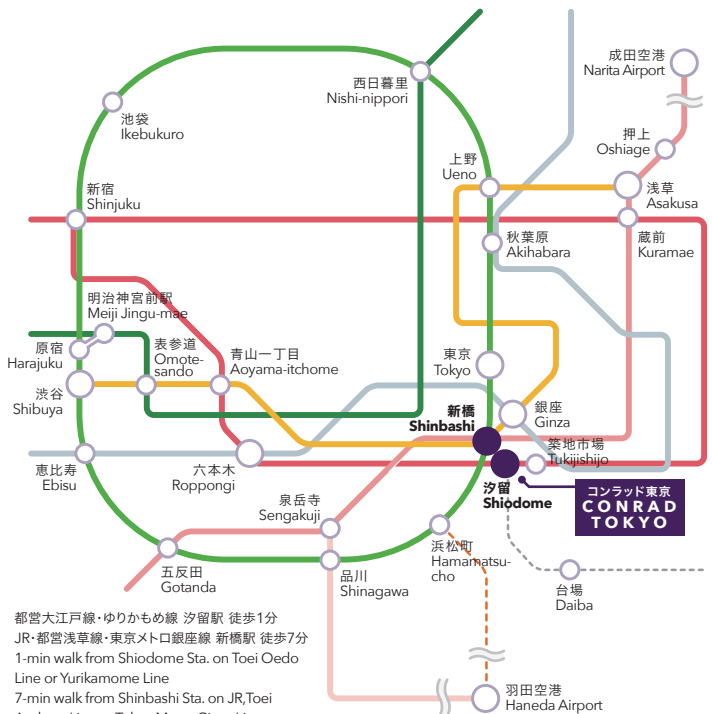

地下歩道案内図

UNDERGROUND PEDESTRIAN CONCOURSE INFORMATION

電車にてお越しの場合

BY TRAIN

- JR山手線
JR Yamanote Line
- 京浜東北線
Keihin Kyuko Line
- 都営浅草線
Toei Asakusa Line
- 東京メトロ銀座線
Tokyo Metro Ginza Line
- 東京メトロ千代田線
Tokyo Metro Chiyoda Line
- 新交通ゆりかもめ
New Transit Yurikamome Line
- 東京メトロ日比谷線
Tokyo Metro Hibiya Line
- 都営大江戸線
Toei Oedo Line
- 東京モノレール羽田線
Tokyo Monorail Haneda Line

お車にてお越しの場合

BY CAR

CONRAD TOKYO FLOOR MAP

- 1F** エントランス Entrance
- 28F** ロビー&レストラン Lobby & Restaurants
- 29F** 水月スパ&フィットネス Mizuki Spa & Fitness
- 30-37F** 客室 Guest Rooms

1F 28F